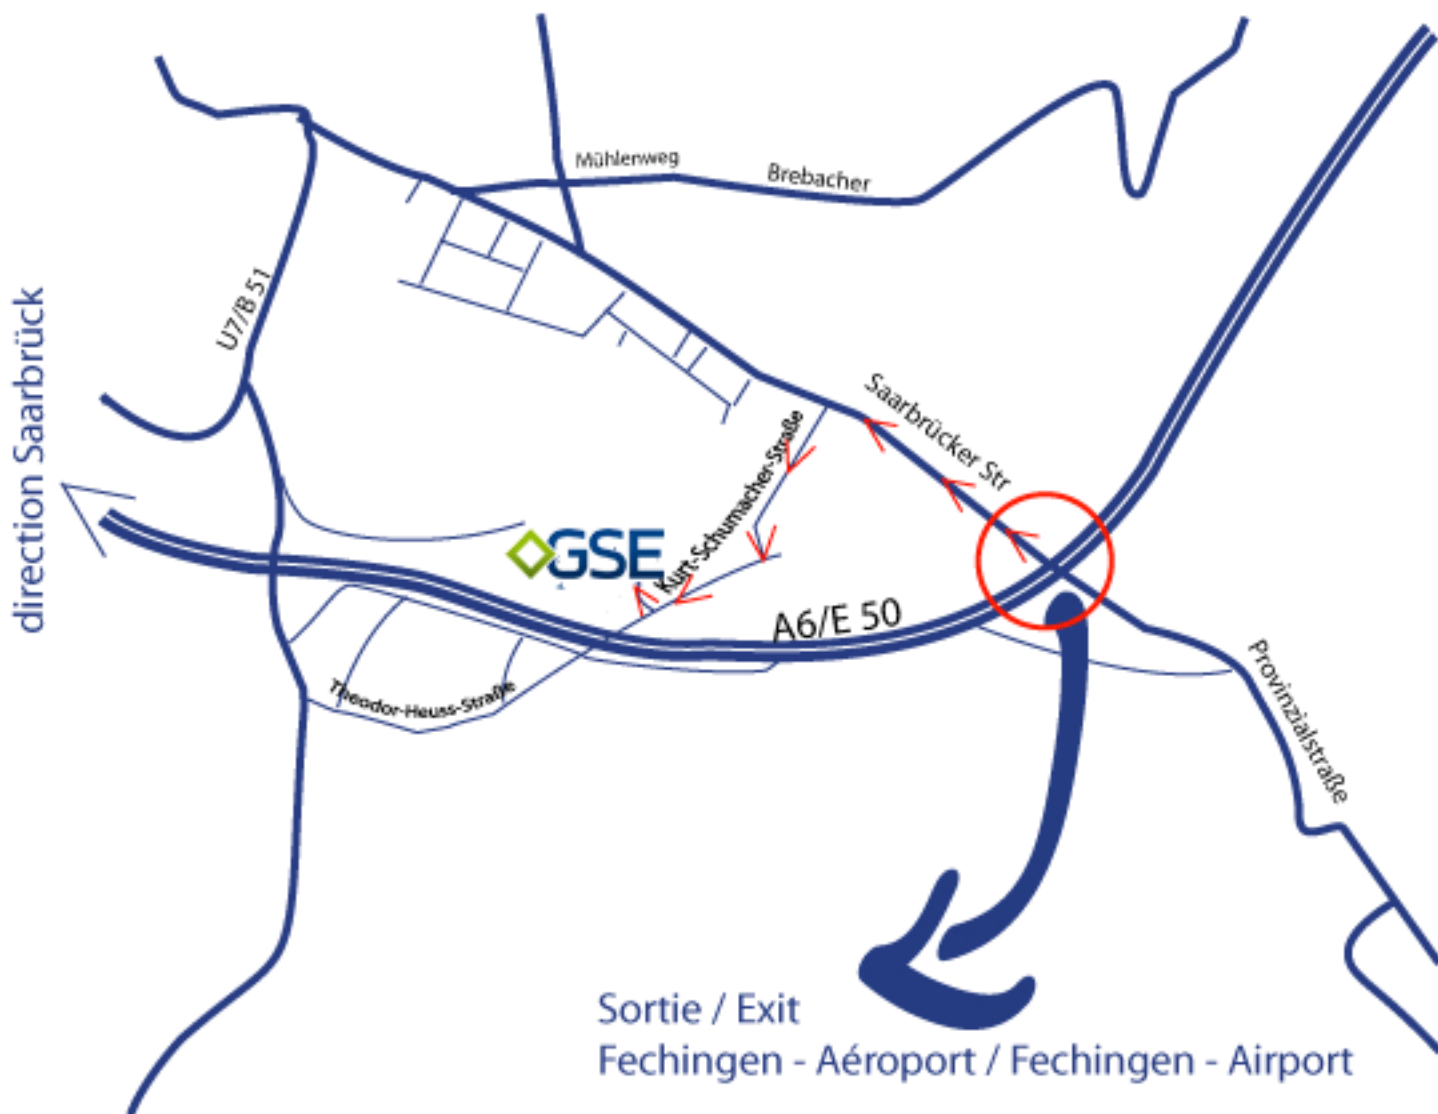

GSE Deutschland GmbH
Kurt-Schumacher-Straße 28-30
D- 66130 SAARBRÜCKEN
Tel.: +(49) 681.989.18-0

Sortie / Exit
Fechingen - Aéroport / Fechingen - Airport